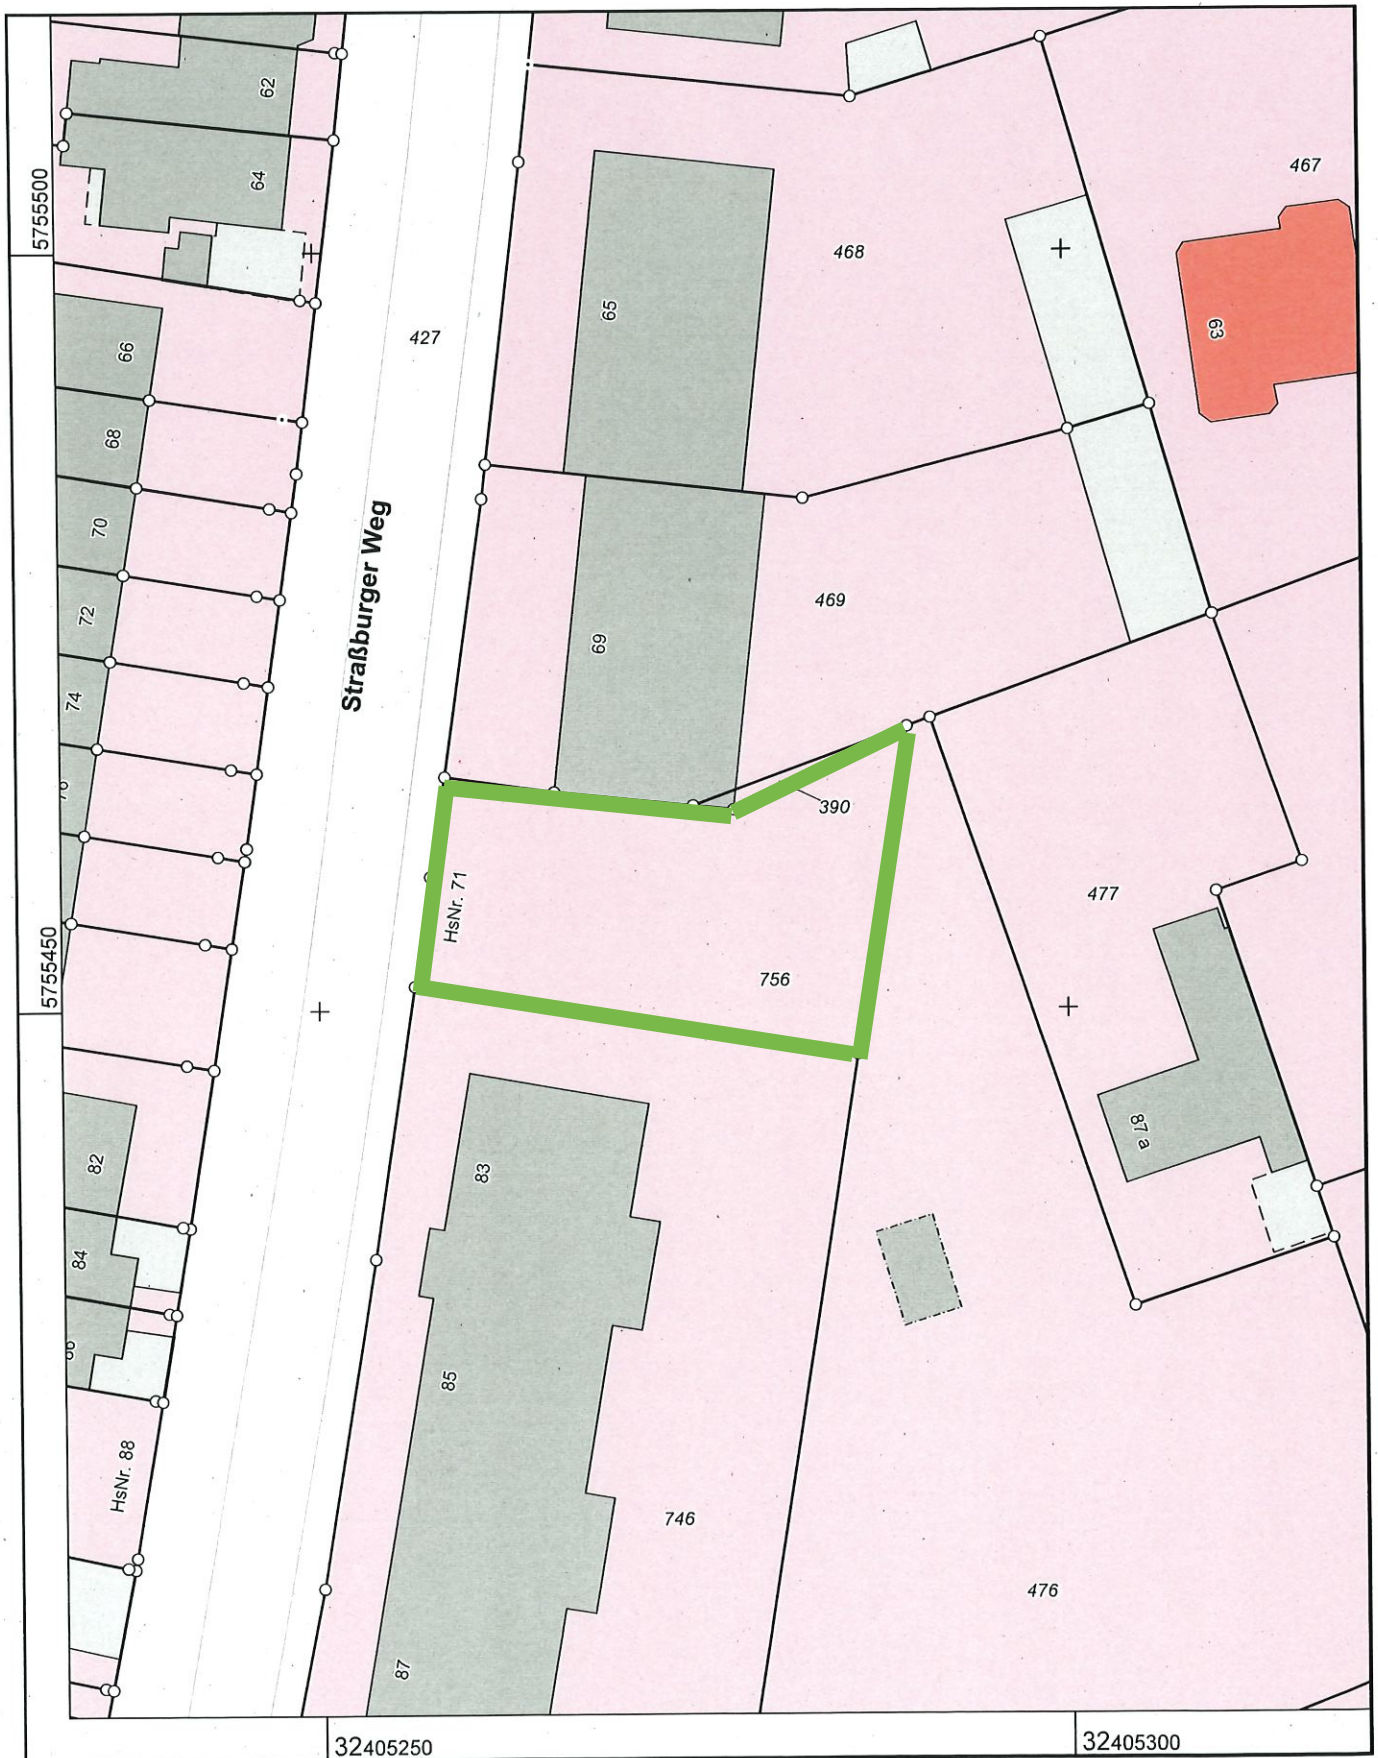

**Stadt Münster
Katasteramt**

Albersloher Weg 33
48155 Münster

**Auszug aus dem
Liegenschaftskataster**

Flurkarte NRW 1 : 500

Erstellt: 06.08.2024

Flurstück: 756
Flur: 202
Gemarkung: Münster
Straßburger Weg 71, Münster

Maßstab 1 : 500

Die Nutzung dieses Auszuges ist im Rahmen des § 11 (1) DVOzVermKatG NRW zulässig. Zuwiderhandlungen werden nach § 27 VermKatG NRW verfolgt.