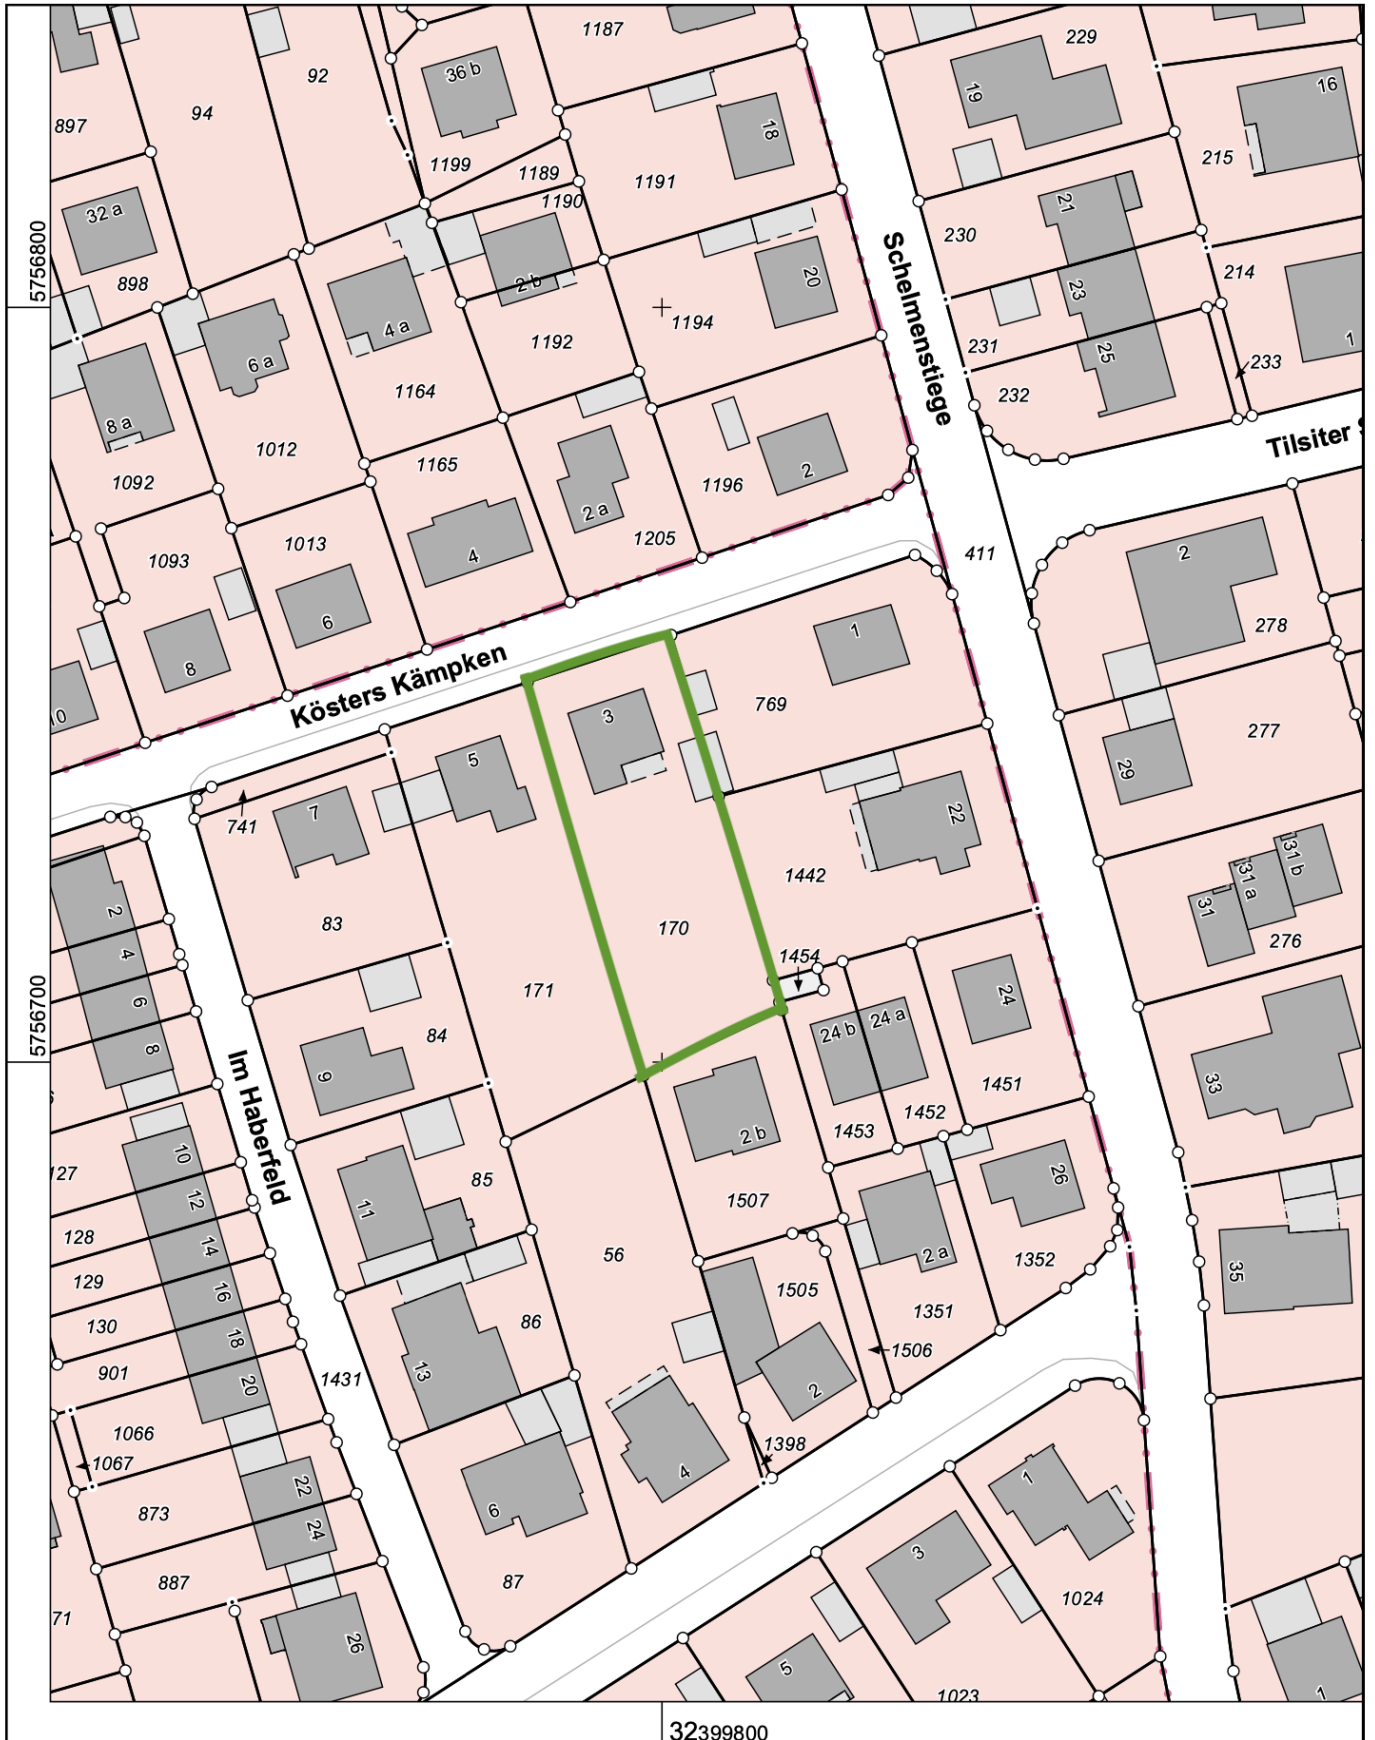

Stadt Münster Katasteramt

Albersloher Weg 33
48155 Münster

Auszug aus dem Liegenschaftskataster

Flurkarte NRW 1 : 1000

Flurstück: 170
Flur: 10
Gemarkung: Roxel
Kösters Kämpken 3, Münster

Erstellt: 04.08.2022

32399800

Maßstab 1 : 1000

Die Nutzung dieses Auszuges ist im Rahmen des § 11 (1) DVOzVermKatG NRW zulässig. Zuwiderhandlungen werden nach § 27 VermKatG NRW verfolgt.